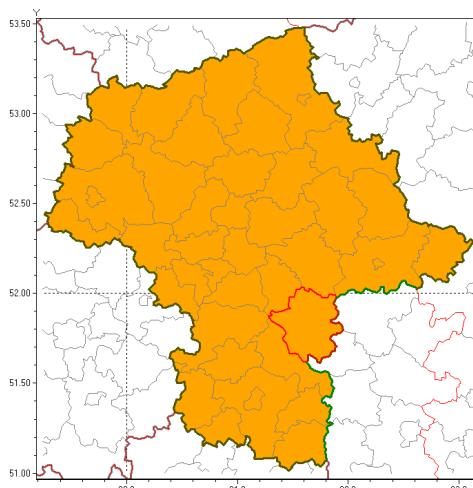

### Zasięg ostrzeżenia w województwie

Burze z gradem

### Ostrzeżenie meteorologiczne Nr 19

Nazwa biura	IMGW-PIB Centralne Biuro Prognoz Meteorologicznych w Warszawie
Zjawisko/stopień zagrożenia	Burze z gradem/ 2
Obszar	województwo mazowieckie <b>powiat garwoliński</b>
Ważność	od godz. 12:00 dnia 10.08.2018 do godz. 24:00 dnia 10.08.2018
Przebieg	Prognozuje się wystąpienie burz z opadami deszczu miejscami od 30 mm do 50 mm, lokalnie do 60 mm oraz porywami wiatru do 115 km/h. Miejscami grad.
Prawdopodobieństwo wystąpienia zjawiska(%)	80%
Uwagi	Brak.
Dyrektor synoptyk IMGW-PIB	Michał Folwarski
Godzina i data wydania	godz. 07:35 dnia 10.08.2018
SMS	IMGW-PIB OSTRZEŻENIE: BURZE Z GRADEM/2 mazowieckie/garwoliński od 12:00/10.08 do 24:00/10.08.2018 deszcz 60 mm, porywy 115 km/h.